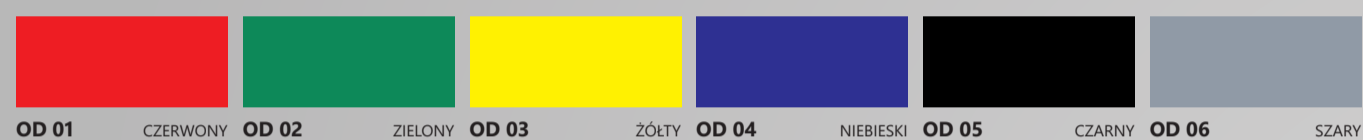

Kolorystyka odbojnic z tworzywa sztucznego - w cenie urządzenia